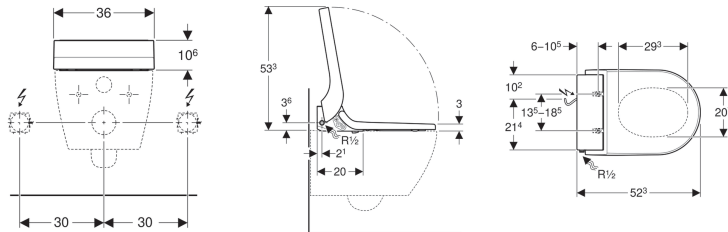

### Proprietà

- Riscaldamento dell'acqua tramite riscaldatore istantaneo elettrico
- Lavaggio intimo con tecnologia di lavaggio WhirlSpray
- Erogatore Lady in posizione di riposo protetta separata
- Riscaldatore istantaneo elettrico disattivabile
- Intensità del getto regolabile su cinque livelli
- Astina dell'erogatore regolabile su cinque livelli
- Getto oscillante (movimento automatico avanti e indietro dell'astina dell'erogatore) regolabile
- Pulizia automatica dell'erogatore prima e dopo l'uso con acqua fresca
- Programma di decalcificazione
- Rilevatore di presenza
- Aspiratore dei cattivi odori con filtro a nido d'ape attivabile
- Aspirazione dei cattivi odori con funzionamento temporizzato
- Asciugatore attivabile
- Tavoletta del WC con riscaldamento rapido
- Tavoletta del WC e coperchio del WC con chiusura ammortizzata
- Coperchio del WC con apertura ammortizzata
- Funzioni e regolazioni tramite il telecomando
- Quattro profili utente programmabili
- Allacciamento idrico sul lato sinistro
- Collegamento alla rete elettrica posteriore, con possibilità nascosta verso sinistra o destra
- Cavo elettrico accorciabile
- Omologazione secondo (DIN) EN 1717/(DIN) EN 13077
- Compatibile con l'app Geberit AquaClean
- Temperatura dell'acqua della doccia regolabile con Geberit AquaClean App
- Temperatura dell'asciugatore regolabile con l'app Geberit AquaClean

### Dati tecnici

Classe di protezione	I
Grado di protezione	IPX4
Tensione nominale	230 V CA
Frequenza di rete	50 Hz
Potenza assorbita	2000 W
Potenza assorbita in standby	≤ 0.5 W
Lunghezza del cavo	2 m
Pressione dinamica	0.5–10 bar
Temperatura d'esercizio	5–40 °C
Campo di regolazione temperatura dell'acqua	34–40 °C
Impostazione predefinita temperatura dell'acqua	37 °C
Portata di progetto	0.02 l/s
Pressione dinamica minima per portata di progetto	0.5 bar
Durata del getto	50 s
Carico massimo sedile del vaso	150 kg